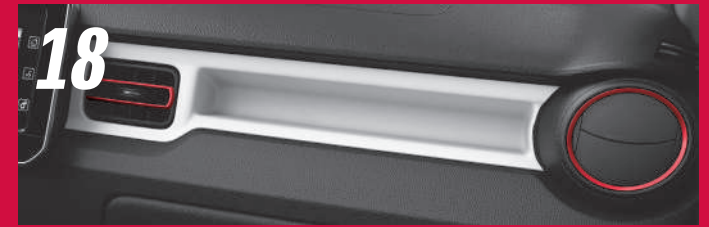

16

16 - Asidera de puertas rojo
99232-62R10-ZNB
Asidera de puertas naranja
99232-62R10-CHA
Asidera de puertas marino
99232-62R10-C44

$1,596.62¹

17

17 - Consola central rojo
99231-62R10-ZNB
Consola central naranja
99231-62R10-QCW
Consola central marino
99231-62R10-QQD

$2,579.19¹

18

18 - Anillos de aire acondicionado color rojo
9923F-62R10-ZNB
Anillos de aire acondicionado color naranja
9923F-62R10-QCW
Anillos de aire acondicionado color marino
9923F-62R10-QQD

$2,100.00¹

EXTERIOR

*Aplica para modelos: 2019-2022