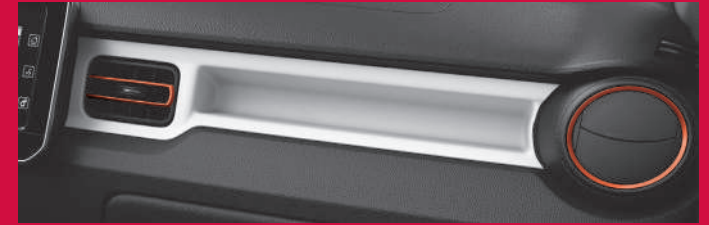

18 - Anillos de aire acondicionado color rojo
9923F-62R10-ZNB
Anillos de aire acondicionado color naranja
9923F-62R10-QCW
Anillos de aire acondicionado color marino
9923F-62R10-QQD

$2,100.00¹

EXTERIOR

*Aplica para modelos: 2019-2022