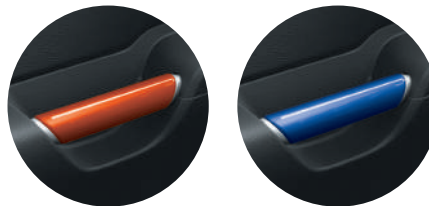

16

**16 - Asidera de puertas rojo**  
 99232-62R10-ZNB  
**Asidera de puertas naranja**  
 99232-62R10-CHA  
**Asidera de puertas marino**  
 99232-62R10-C44

**\$1,596.62<sup>1</sup>**

17

**17 - Consola central rojo**  
 99231-62R10-ZNB  
**Consola central naranja**  
 99231-62R10-QCW  
**Consola central marino**  
 99231-62R10-QQD