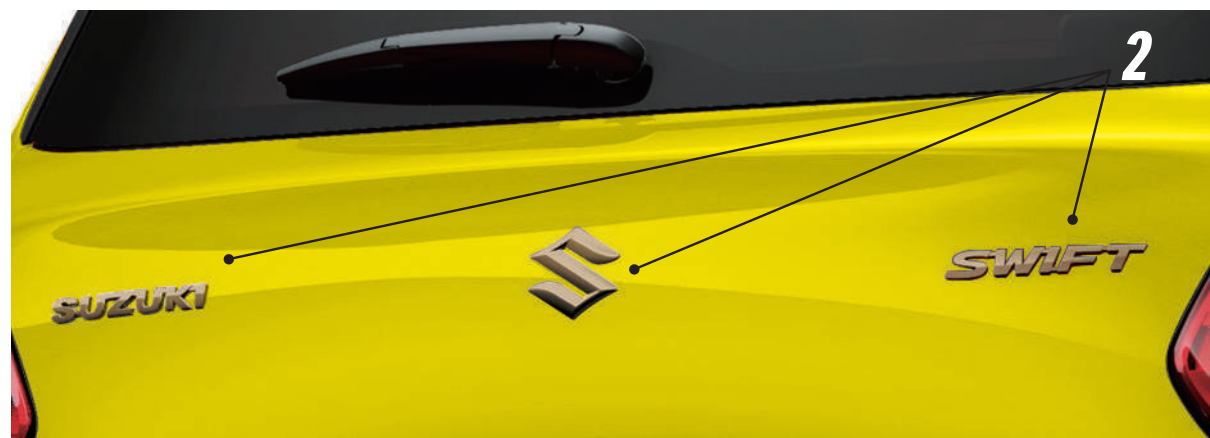

EXTERIOR

3 - Emblema frontal "S" color oro*

99239-53R10-000

\$440.22¹

4 - Moldura trasera cromada*

990E0-53R22-000

\$3,150.00¹

1 - Deflectores de aire (4 piezas)*