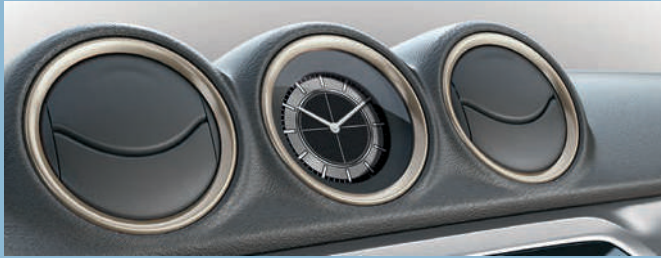

25 - Arillos de aire acondicionado (5 piezas)

Color rojo. 990E0-54P74-ZCF	$ 2,100.00¹
Color blanco. 990E0-54P74-26U	$ 2,100.00¹
Color beige. 990E0-54P74-ZQQ	$ 2,100.00¹
Color turqueza. 990E0-54P74-ZQN	$ 2,100.00¹