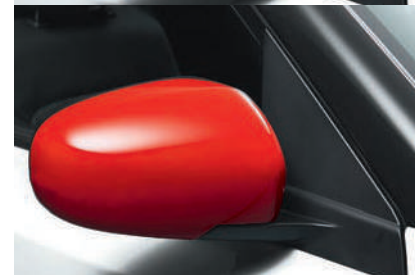

\$ 1,500.00<sup>1</sup>

Color rojo. 99114-86R00-ZCF

\$ 1,500.00<sup>1</sup>

**16 - Inserto horizontal de parrilla inferior**

Color rojo. 990E0-86R12-ZCF

\$ 2,000.00<sup>1</sup>

Color negro mate. 990E0-86R12-OCB