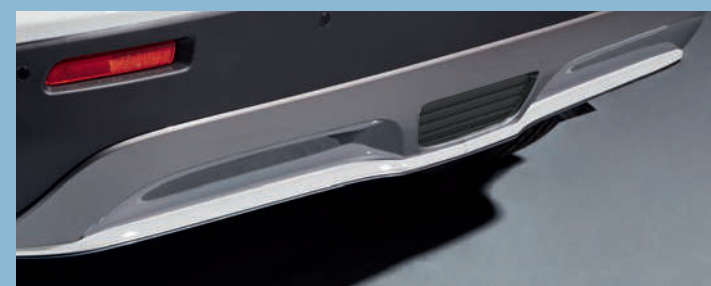

24 - Inserto para Skit Plate trasero

Color rojo. 990E0-86R15-ZCF

$ 4,000.00¹

Color negro. 990E0-86R15-OCB

$ 4,000.00¹

Color blanco. 990E0-86R15-26U

$ 4,000.00¹

EXTERIOR