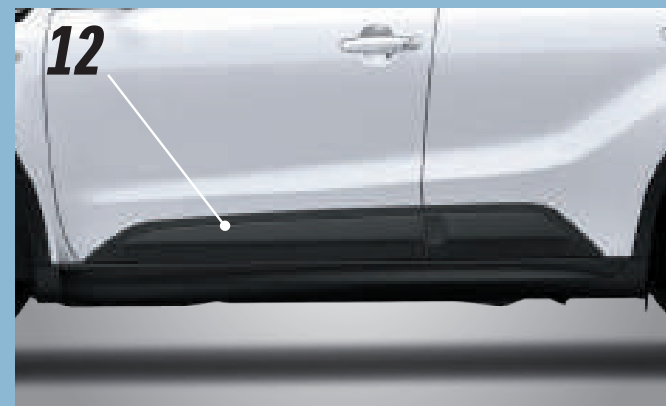

12 - Molduras laterales plásticas para puerta
Color negro. (4 piezas)

990E0-54P07-000

$ 4,000.00¹

13 - Molduras para puerta abacado en cromo
(4 piezas)

990E0-54P08-CSM

$ 6,500.00¹

EXTERIOR