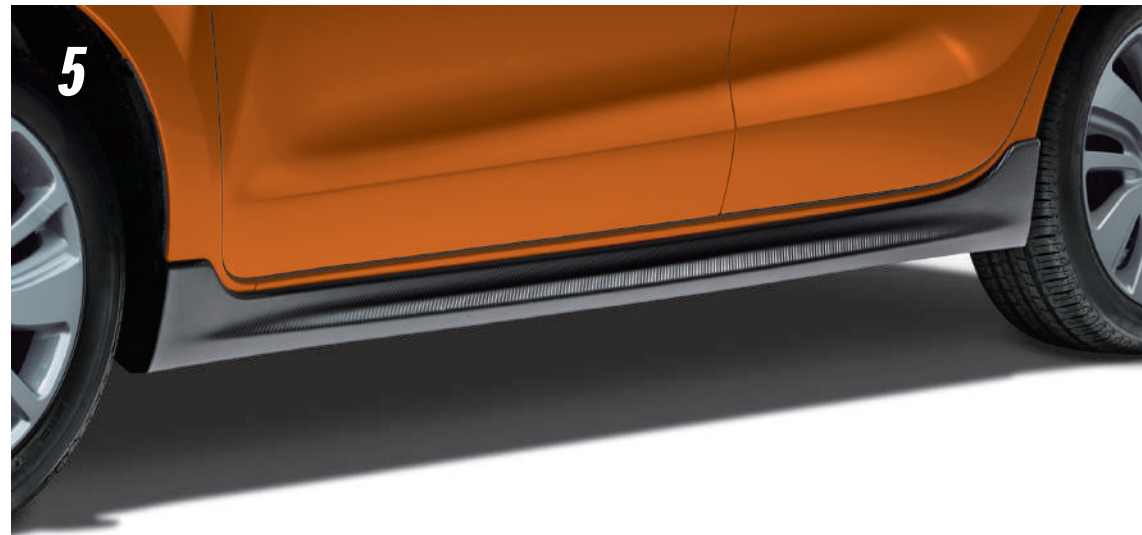

5 - Spoilers laterales inferiores diseño fibra de carbón (Set de 2 piezas)* 99112-53R01-000

$5,921.00¹